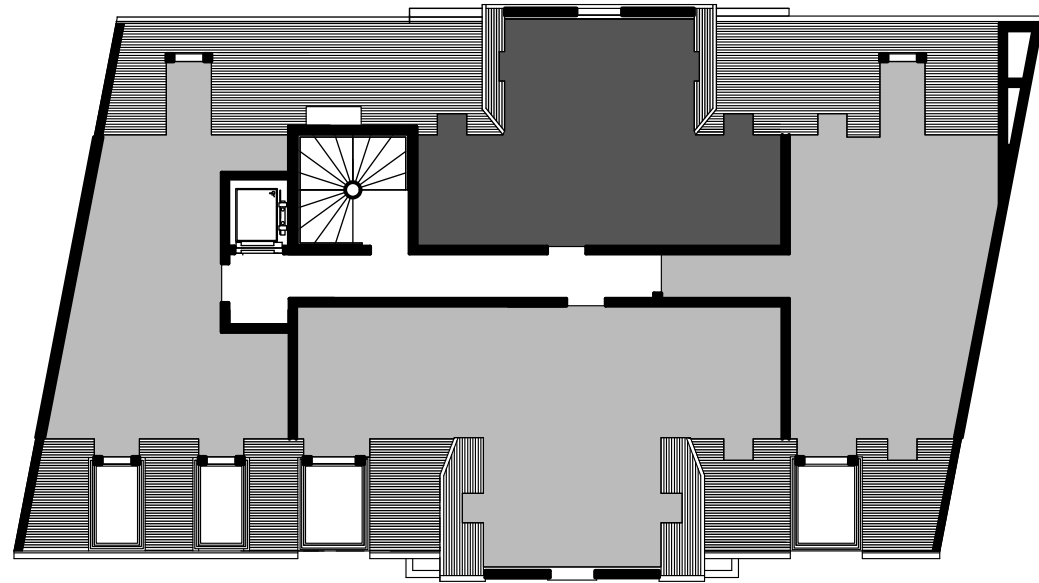

RESIDENCE DU CHATEAU - 11 Rue des Fossés Villiers Sur Marne.

1P-19	SITUATION	Niveau : R+C
	TYPE	1 pièce
	Séjour	27,90 m ²
	Cuisine	07,25 m ²
	Salle de Bains, Toilettes	05,90 m ²
	TOTAL habitable	41,05 m ²
	TOTAL Surface au sol	46,90 m ²

DATE : 29/04/2008

INDICE : 02

Le présent document exprime la figure et les dispositions générales du logement. Des variations peuvent intervenir en fonction des nécessités techniques et des tolérances d'exécution, tant en ce qui concerne les dimensions libres que les équipements. Les retombées soffites, faux-plafonds, canalisations et radiateurs ne sont pas figurés.