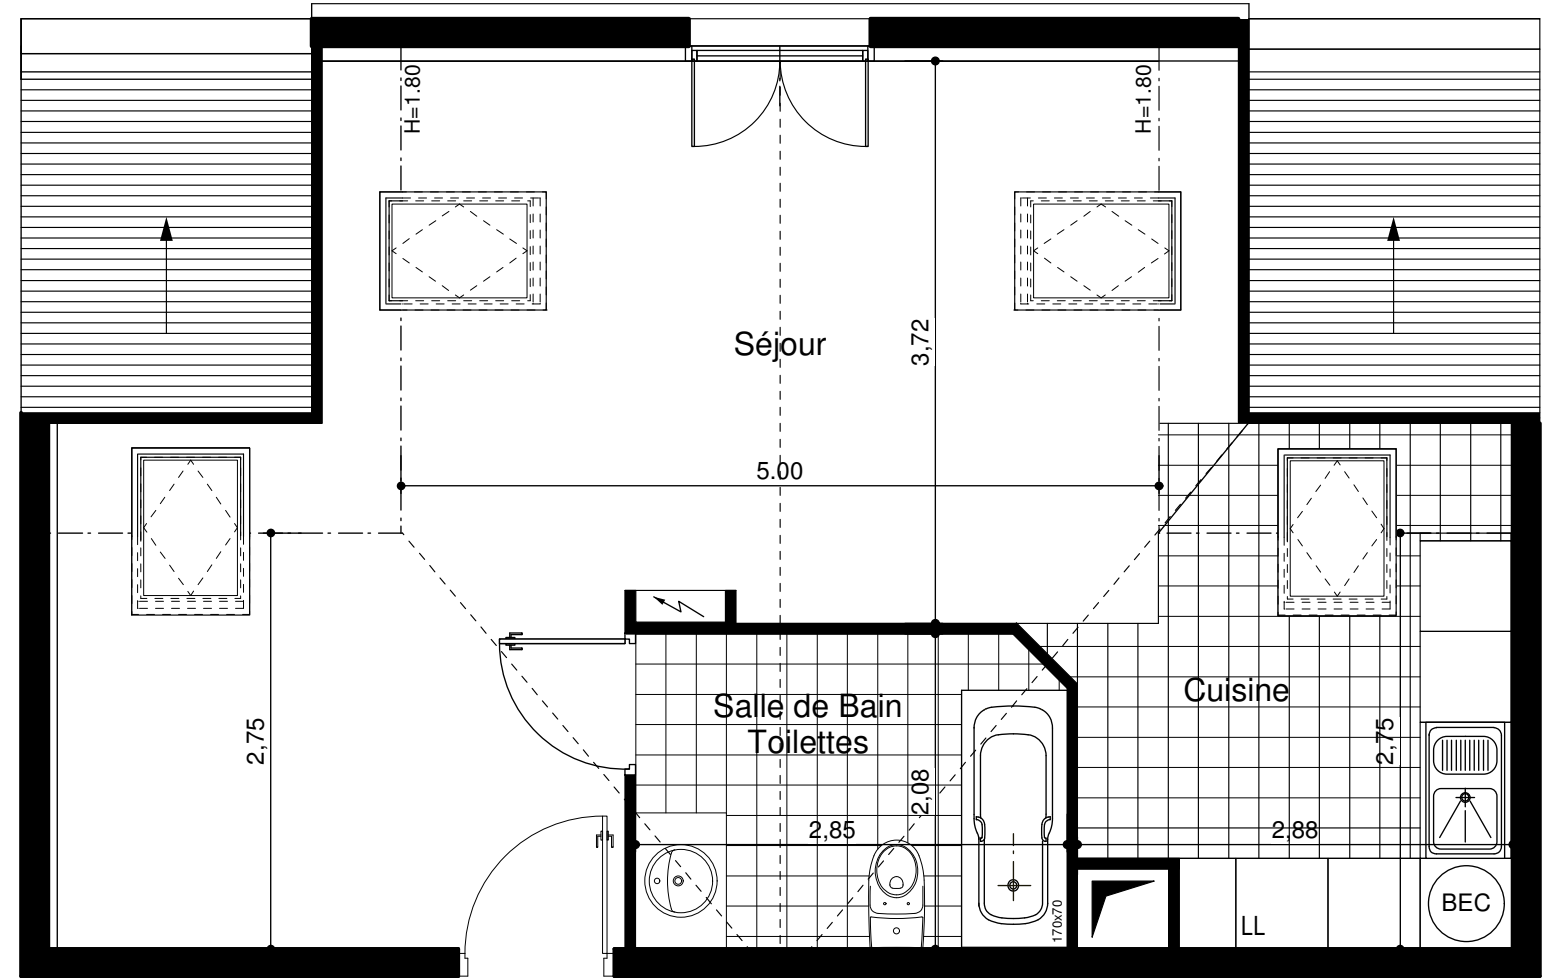

RESIDENCE DU CHATEAU - 11 Rue des Fossés Villiers Sur Marne.

1P-19	SITUATION	Niveau : R+C
	TYPE	1 pièce
	Séjour	27,90 m ²
	Cuisine	07,25 m ²
	Salle de Bains, Toilettes	05,90 m ²
	TOTAL habitable	41,05 m ²
	TOTAL Surface au sol	46,90 m ²

DATE : 29/04/2008

INDICE : 02

Le présent document exprime la figure et les dispositions générales du logement. Des variations peuvent intervenir en fonction des nécessités techniques et des tolérances d'exécution, tant en ce qui concerne les dimensions libres que les équipements. Les retombées soffites, faux-plafonds, canalisations et radiateurs ne sont pas figurés.