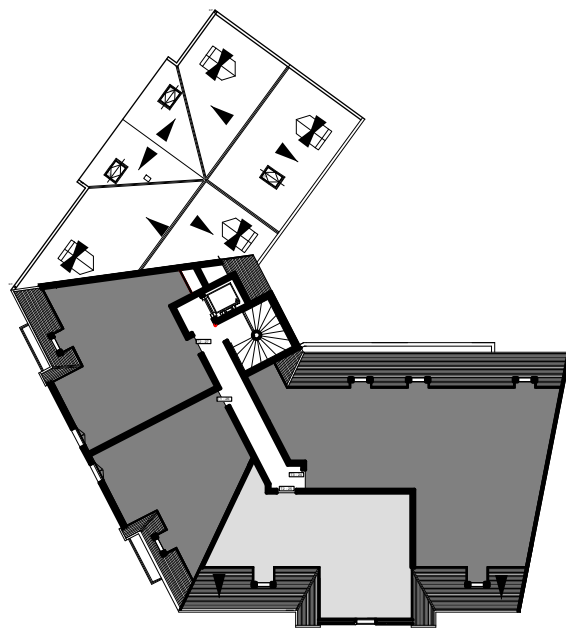

RESIDENCE MARTHE - 2, Place de la République Villiers Sur Marne.

1P-25	SITUATION	Niveau : R+C
	TYPE	1 pièce
	Entrée	01,65 m ²
	Séjour	26,00 m ²
	Cuisine	03,45 m ²
	Salle de Bains - Toilettes	10,00 m ²
	Placard Salle de Bain	00,45 m ²
TOTAL habitable		41,55 m ²
TOTAL Surface au sol		54,45 m ²

DATE : 22/04/2008

INDICE : 04

Le présent document exprime la figure et les dispositions générales du logement. Des variations peuvent intervenir en fonction des nécessités techniques et des tolérances d'exécution, tant en ce qui concerne les dimensions libres que les équipements. Les retombées soffites, faux-plafonds, canalisations et radiateurs ne sont pas figurés.