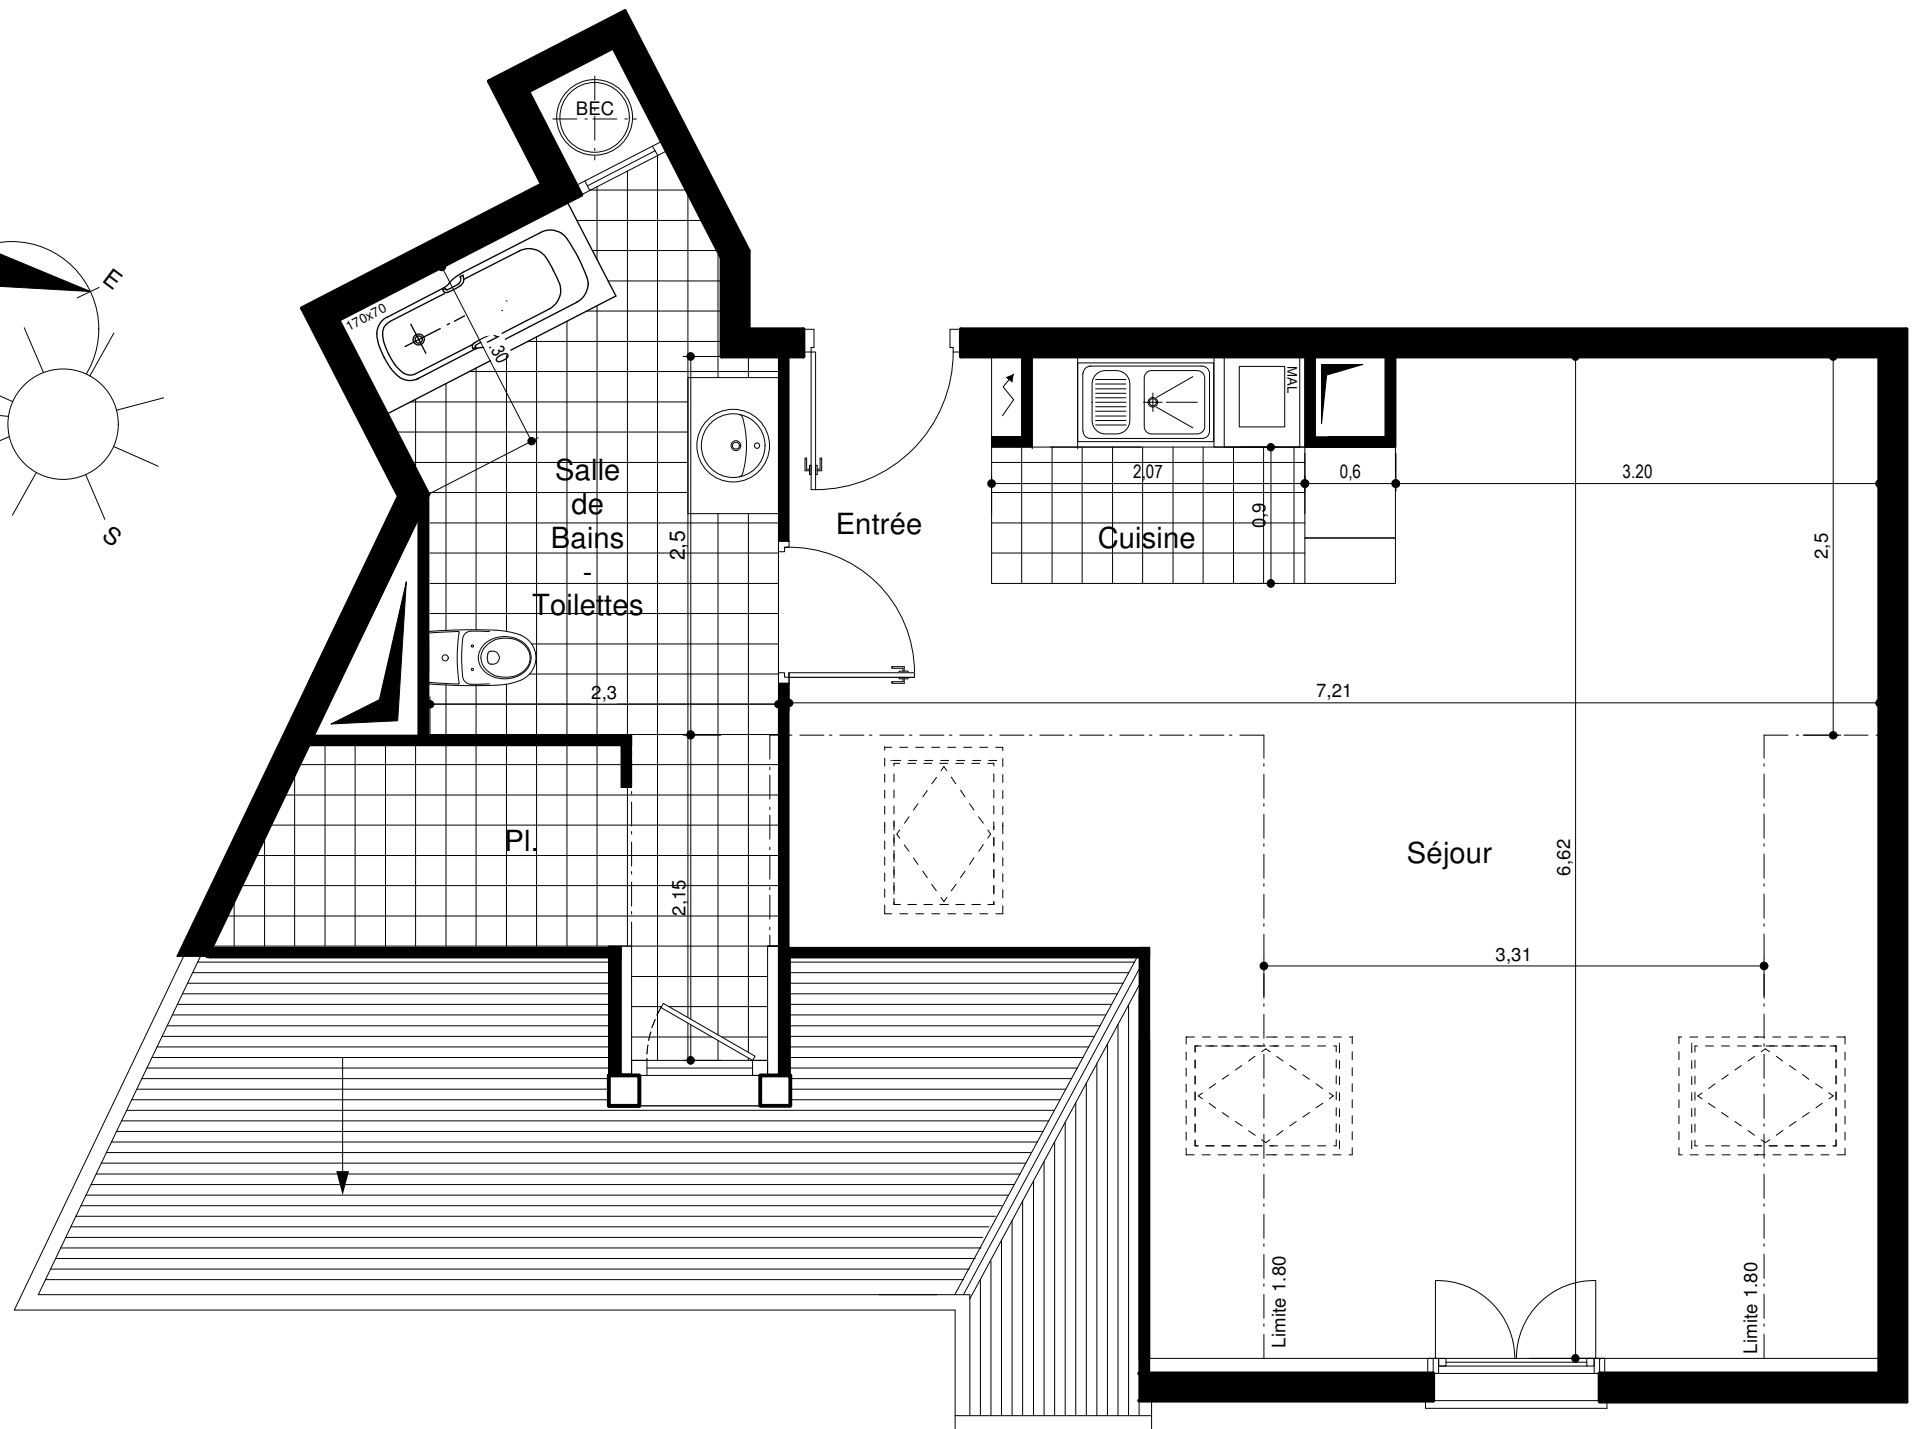

RESIDENCE MARTHE - 2, Place de la République Villiers Sur Marne.

1P-25	SITUATION	Niveau : R+C
	TYPE	1 pièce
	Entrée	01,65 m ²
	Séjour	26,00 m ²
	Cuisine	03,45 m ²
	Salle de Bains - Toilettes	10,00 m ²
	Placard Salle de Bain	00,45 m ²
TOTAL habitable		41,55 m ²
TOTAL Surface au sol		54,45 m ²

DATE : 22/04/2008

INDICE : 04

Le présent document exprime la figure et les dispositions générales du logement. Des variations peuvent intervenir en fonction des nécessités techniques et des tolérances d'exécution, tant en ce qui concerne les dimensions libres que les équipements. Les retombées soffites, faux-plafonds, canalisations et radiateurs ne sont pas figurés.