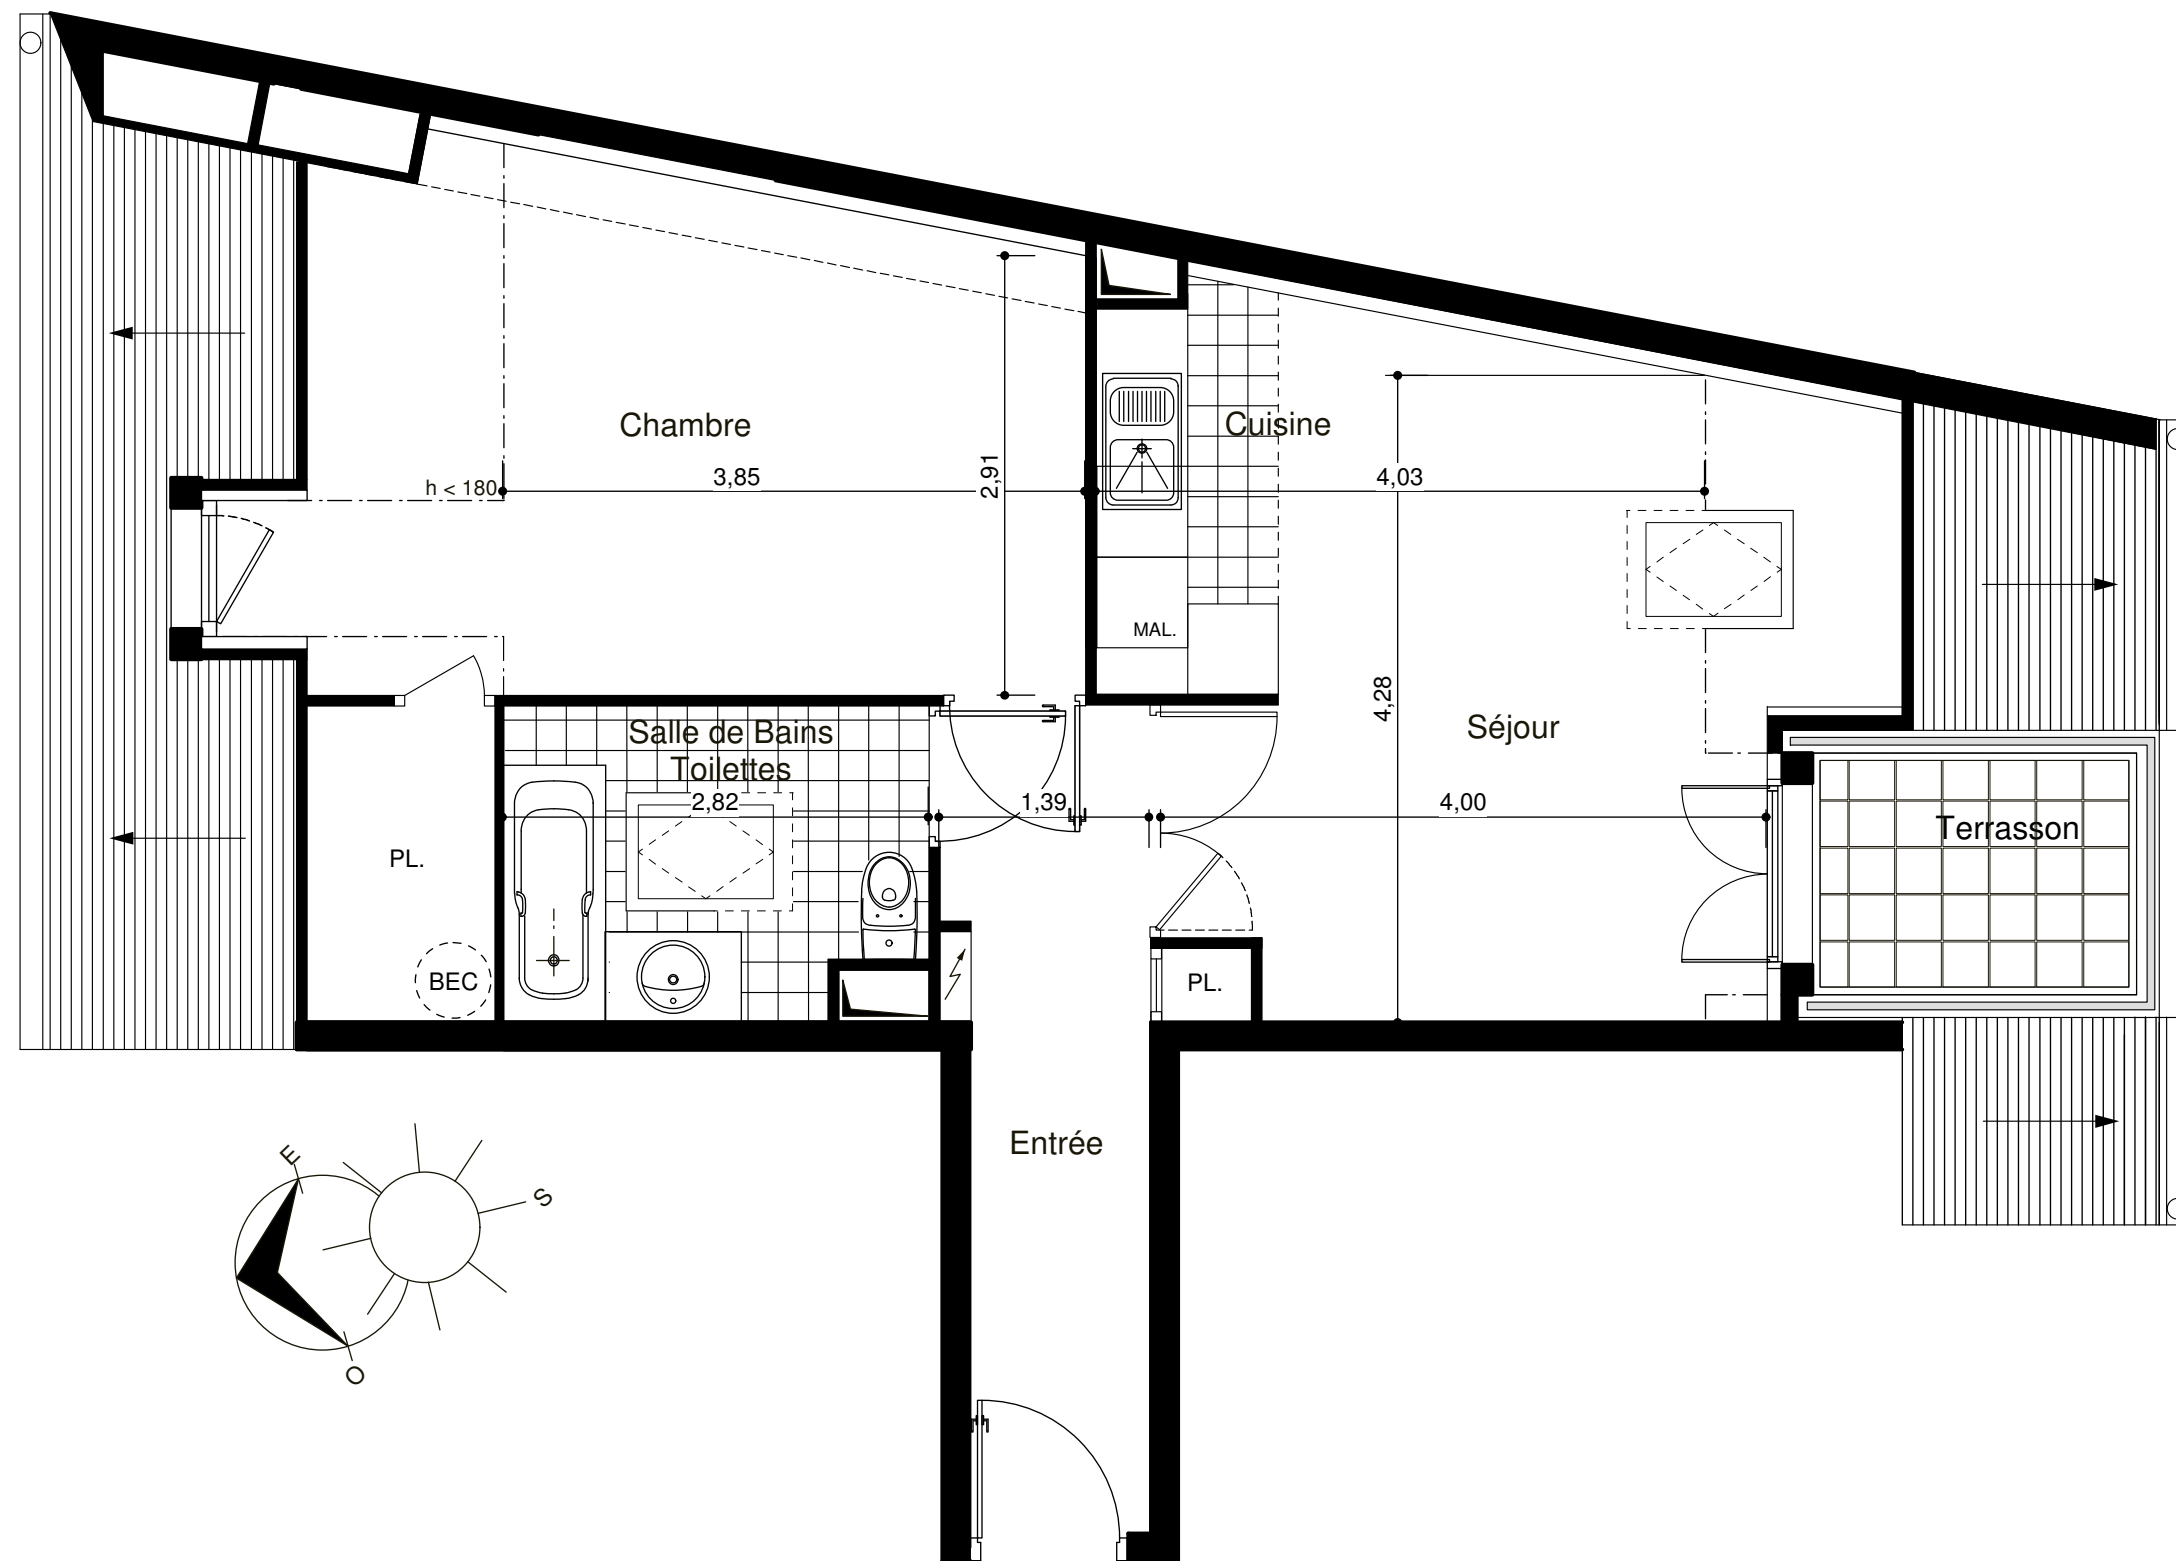

RESIDENCE DU CHATEAU - 11 Rue des Fossés Villiers Sur Marne.

2P-20	SITUATION	Niveau : COMBLES
	TYPE	2 pièces
	Entrée	06,80 m ²
	Séjour	14,80 m ²
	Cuisine	03,15 m ²
	Chambre	14,50 m ²
	Salle de Bains, Toilettes	05,60 m ²
	Placard entrée	00,30 m ²
TOTAL habitable	45,15 m²	
TOTAL Surface au sol	53,90 m²	
Terrasson	03,50 m ²	
TOTAL	03,50 m²	

DATE : 03/04/2008

INDICE : 03

Le présent document exprime la figure et les dispositions générales du logement. Des variations peuvent intervenir en fonction des nécessités techniques et des tolérances d'exécution, tant en ce qui concerne les dimensions libres que les équipements. Les retombées soffites, faux-plafonds, canalisations et radiateurs ne sont pas figurés.