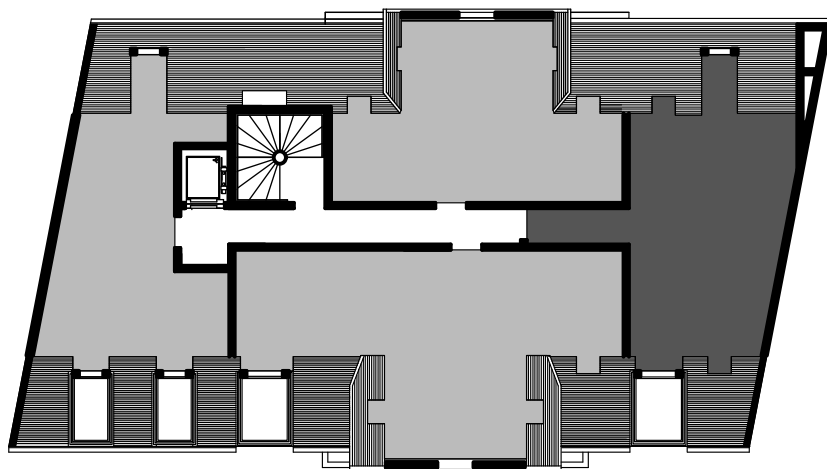

RESIDENCE DU CHATEAU - 11 Rue des Fossés Villiers Sur Marne.

2P-20	SITUATION	Niveau : COMBLES
	TYPE	2 pièces
	Entrée	06,80 m ²
	Séjour	14,80 m ²
	Cuisine	03,15 m ²
	Chambre	14,50 m ²
	Salle de Bains, Toilettes	05,60 m ²
	Placard entrée	00,30 m ²
TOTAL habitable	45,15 m²	
TOTAL Surface au sol	53,90 m²	
Terrasson	03,50 m ²	
TOTAL	03,50 m²	

DATE : 03/04/2008

INDICE : 03

Le présent document exprime la figure et les dispositions générales du logement. Des variations peuvent intervenir en fonction des nécessités techniques et des tolérances d'exécution, tant en ce qui concerne les dimensions libres que les équipements. Les retombées soffites, faux-plafonds, canalisations et radiateurs ne sont pas figurés.