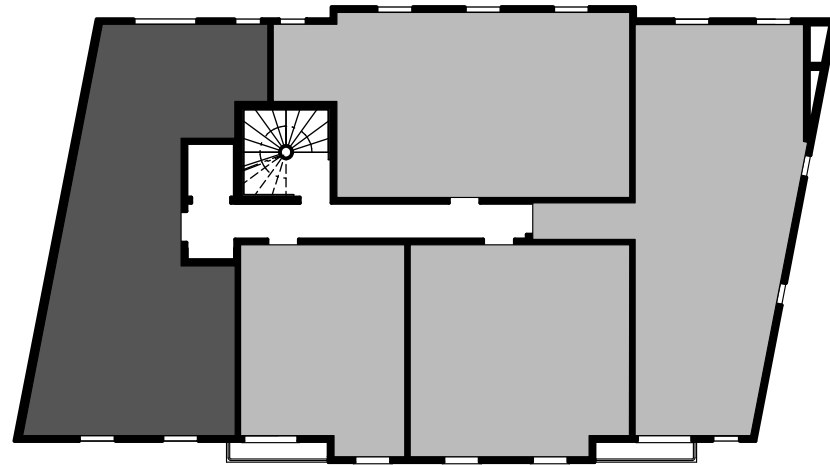

RESIDENCE DU CHATEAU - 11 Rue des Fossés Villiers Sur Marne.

3P-18	SITUATION	Niveau : 3
	TYPE	3 pièces
	Dégagement	03,60 m ²
	Séjour	24,80 m ²
	Cuisine	05,95 m ²
	Chambre 1	12,00 m ²
	Chambre 2	11,30 m ²
	Salle de Bains, Toilettes	05,65 m ²
	Toilettes	01,45 m ²
	Placard séjour	00,70 m ²
Placard Chambre 2	01,25 m ²	
TOTAL habitable	66,70 m²	

DATE : 10/12/2007

INDICE : 01

Le présent document exprime la figure et les dispositions générales du logement. Des variations peuvent intervenir en fonction des nécessités techniques et des tolérances d'exécution, tant en ce qui concerne les dimensions libres que les équipements. Les retombées soffites, faux-plafonds, canalisations et radiateurs ne sont pas figurés.