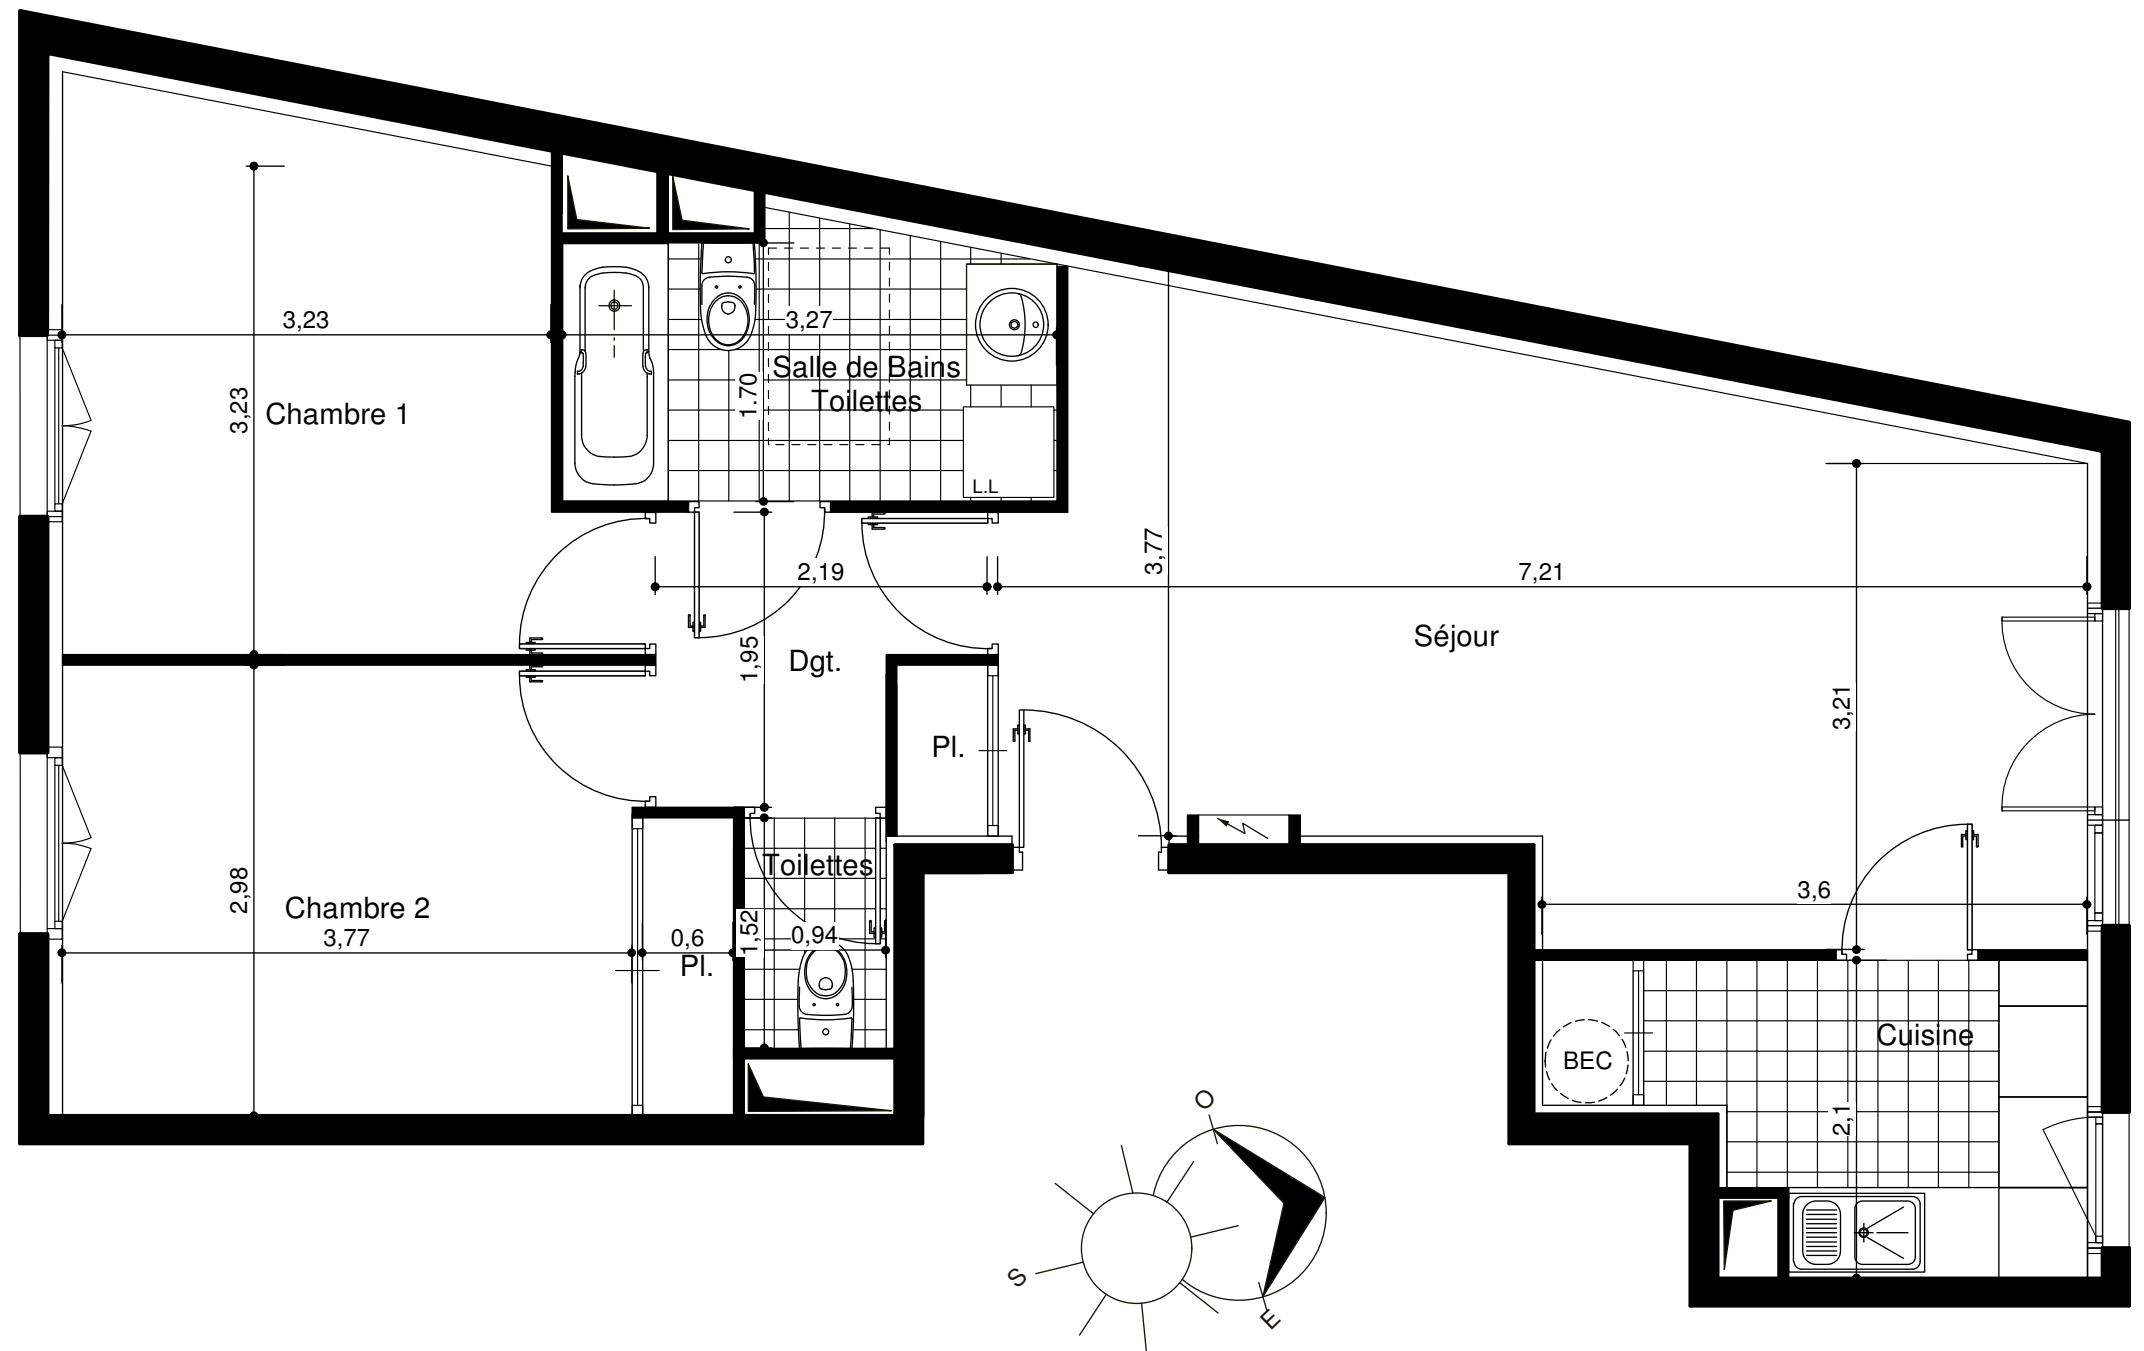

RESIDENCE DU CHATEAU - 11 Rue des Fossés Villiers Sur Marne.

3P-18	SITUATION	Niveau : 3
	TYPE	3 pièces
	Dégagement	03,60 m ²
	Séjour	24,80 m ²
	Cuisine	05,95 m ²
	Chambre 1	12,00 m ²
	Chambre 2	11,30 m ²
	Salle de Bains, Toilettes	05,65 m ²
	Toilettes	01,45 m ²
	Placard séjour	00,70 m ²
Placard Chambre 2	01,25 m ²	
TOTAL habitable	66,70 m²	

DATE : 10/12/2007

INDICE : 01

Le présent document exprime la figure et les dispositions générales du logement. Des variations peuvent intervenir en fonction des nécessités techniques et des tolérances d'exécution, tant en ce qui concerne les dimensions libres que les équipements. Les retombées soffites, faux-plafonds, canalisations et radiateurs ne sont pas figurés.