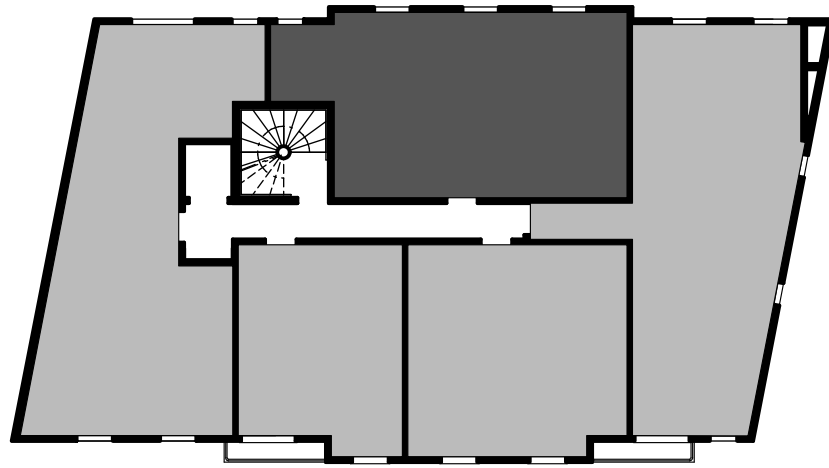

RESIDENCE DU CHATEAU - 11 Rue des Fossés Villiers Sur Marne.

3P-09	SITUATION	Niveau : 2
	TYPE	3 pièces
	Séjour	24,50 m ²
	Cuisine	04,55 m ²
	Dégagement	02,25 m ²
	Chambre 1	09,40 m ²
	Chambre 2	11,10 m ²
	Salle de Bains, Toilettes	05,75 m ²
	Toilettes	01,50 m ²
	Placard entrée	00,85 m ²
Placard Dégagement	00,60 m ²	
TOTAL habitable	60,50 m²	

DATE : 20/08/2007

INDICE : 00

Le présent document exprime la figure et les dispositions générales du logement. Des variations peuvent intervenir en fonction des nécessités techniques et des tolérances d'exécution, tant en ce qui concerne les dimensions libres que les équipements.