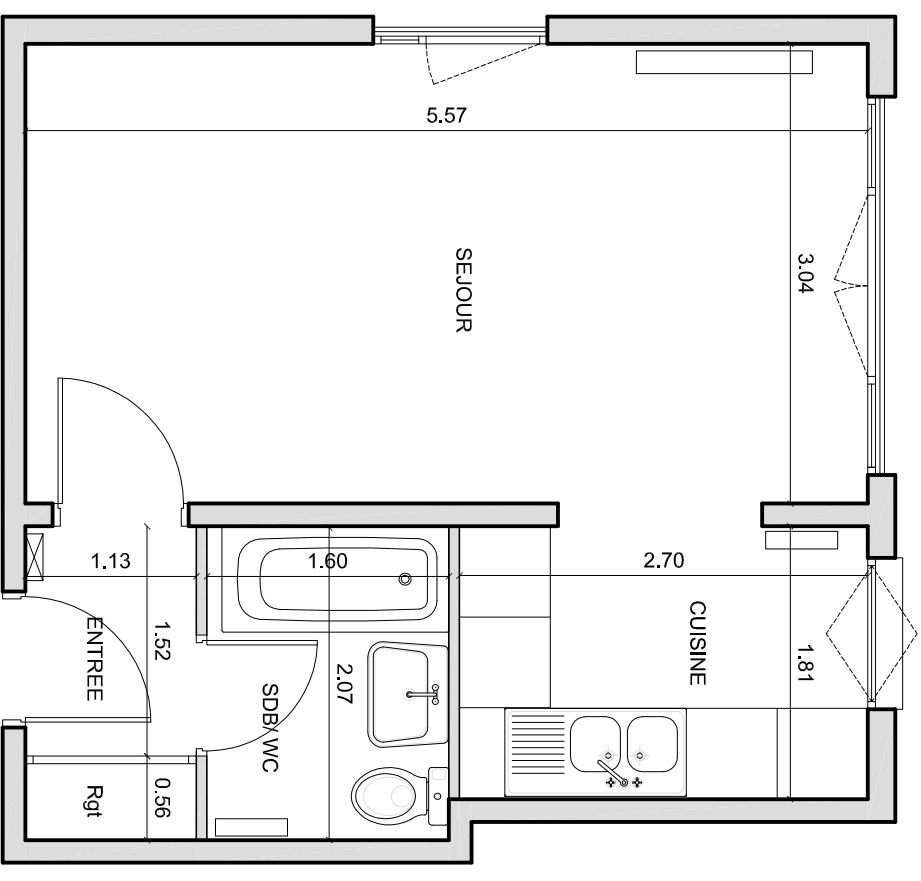

# LES ROSES ROUGES

- 145 rue de Chevilly - Villejuif

2P-1750	
	RDC
Entrée	3,33 m <sup>2</sup>
Sejour	14,58 m <sup>2</sup>
Chambre	10,56 m <sup>2</sup>
Rangement	1,76 m <sup>2</sup>
Cuisine	7,89 m <sup>2</sup>
WC	1,20 m <sup>2</sup>
Salle de bains	3,67 m <sup>2</sup>
TOTAL habitable	42,99 m <sup>2</sup>

ST-1749	
	RDC
Entrée	1,71 m <sup>2</sup>
Rangement	0,62 m <sup>2</sup>
Séjour	17,16 m <sup>2</sup>
Cuisine	4,87 m <sup>2</sup>
Salle de bains	3,32 m <sup>2</sup>
TOTAL habitable	27,68 m <sup>2</sup>