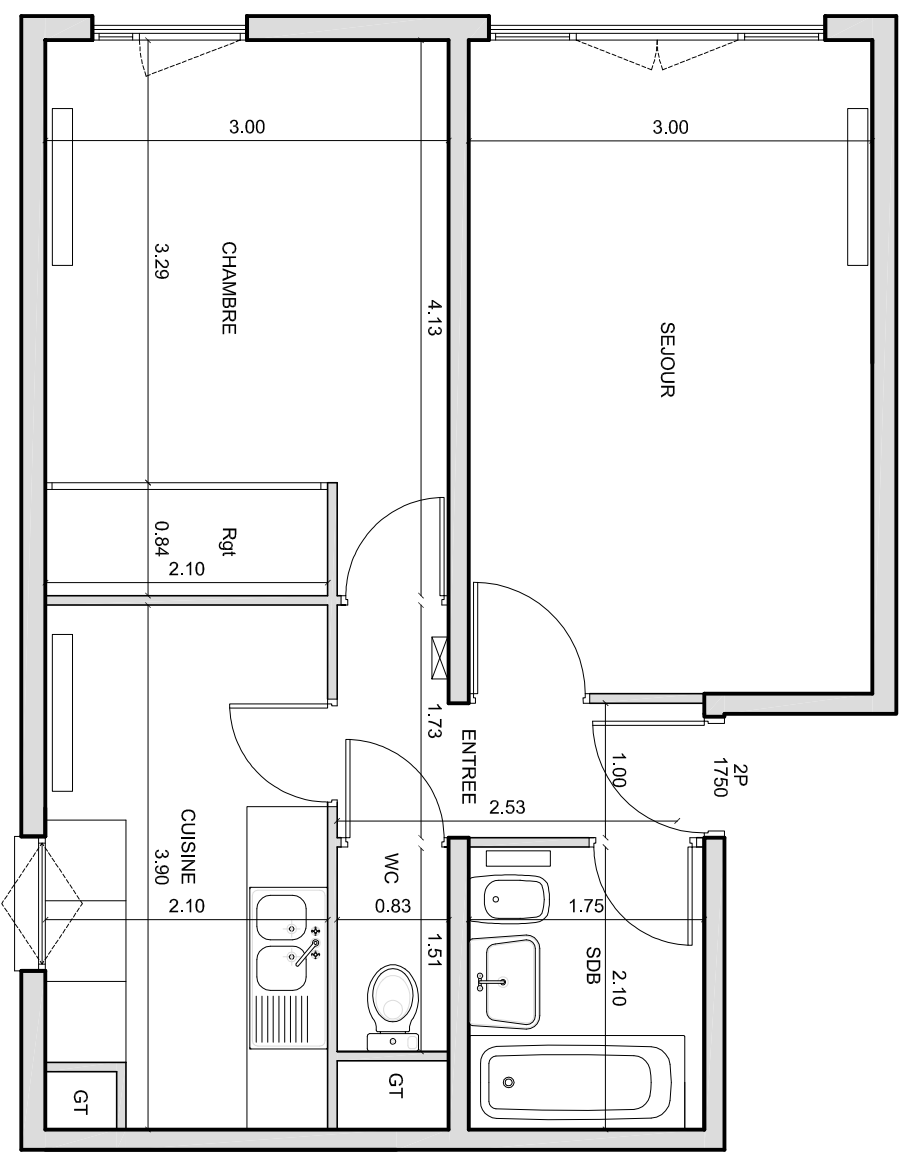

# LES ROSES ROUGES

- 145 rue de Chevilly - Villejuif

2P-1750	
	RDC
Entrée	3,33 m <sup>2</sup>
Sejour	14,58 m <sup>2</sup>
Chambre	10,56 m <sup>2</sup>
Rangement	1,76 m <sup>2</sup>
Cuisine	7,89 m <sup>2</sup>
WC	1,20 m <sup>2</sup>
Salle de bains	3,67 m <sup>2</sup>
TOTAL habitable	42,99 m <sup>2</sup>

ST-1749	
	RDC
Entrée	1,71 m <sup>2</sup>
Rangement	0,62 m <sup>2</sup>
Séjour	17,16 m <sup>2</sup>
Cuisine	4,87 m <sup>2</sup>
Salle de bains	3,32 m <sup>2</sup>
TOTAL habitable	27,68 m <sup>2</sup>