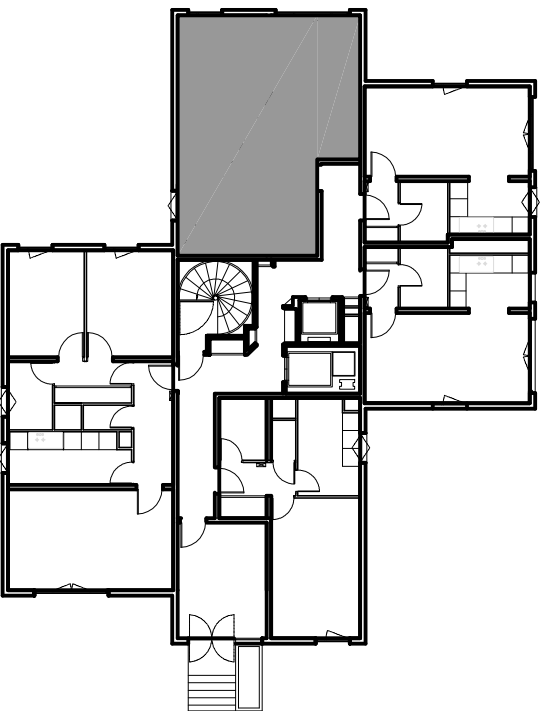

# LES ROSES ROUGES

- 145 rue de Chevilly - Villejuif

2P-1750	
	RDC
Entrée	3,33 m <sup>2</sup>
Sejour	14,58 m <sup>2</sup>
Chambre	10,56 m <sup>2</sup>
Rangement	1,76 m <sup>2</sup>
Cuisine	7,89 m <sup>2</sup>
WC	1,20 m <sup>2</sup>
Salle de bains	3,67 m <sup>2</sup>
TOTAL habitable	42,99 m <sup>2</sup>

ST-1749	
	RDC
Entrée	1,71 m <sup>2</sup>
Rangement	0,62 m <sup>2</sup>
Séjour	17,16 m <sup>2</sup>
Cuisine	4,87 m <sup>2</sup>
Salle de bains	3,32 m <sup>2</sup>
TOTAL habitable	27,68 m <sup>2</sup>