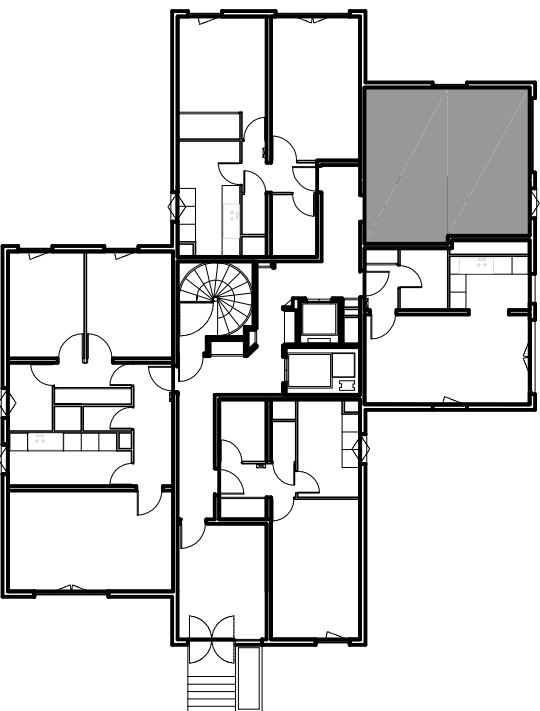

# LES ROSES ROUGES

- 145 rue de Chevilly - Villejuif

2P-1750	
	RDC
Entrée	3,33 m <sup>2</sup>
Sejour	14,58 m <sup>2</sup>
Chambre	10,56 m <sup>2</sup>
Rangement	1,76 m <sup>2</sup>
Cuisine	7,89 m <sup>2</sup>
WC	1,20 m <sup>2</sup>
Salle de bains	3,67 m <sup>2</sup>
TOTAL habitable	42,99 m <sup>2</sup>

ST-1749	
	RDC
Entrée	1,71 m <sup>2</sup>
Rangement	0,62 m <sup>2</sup>
Séjour	17,16 m <sup>2</sup>
Cuisine	4,87 m <sup>2</sup>
Salle de bains	3,32 m <sup>2</sup>
TOTAL habitable	27,68 m <sup>2</sup>